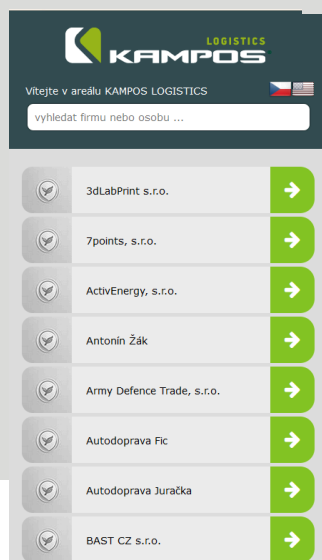

Navigace v areálu KAMPOS LOGISTICS

Snadnější navigace až k vám

1

Naskenovat
QR kód

2
Vyhledat firmu
nebo osobu

3
Zobrazit detail

4
Navigovat k cíli,
zapnout GPS